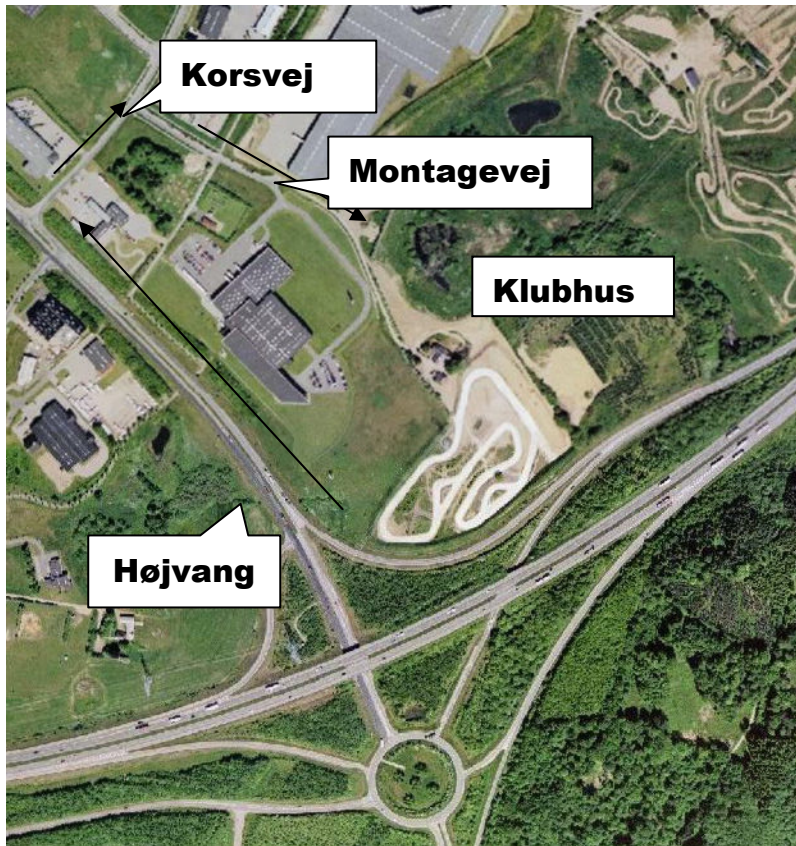

Motorløb

Folkerace

Cup løb

Folkerace Cup 3; Crosskart Cup 4
lørdag den 19. juni 2010

Åbent løb

Folkerace Junior Cup 4,
Folkerace Ladies Cup 5; Crosskart
søndag den 22. august 2010

Montagevej 9 – 6000 Kolding

Søholmbanen er en folkeracebane på 940 meter, med belægning af beton, ler/kalk og jord.

Der er toiletter ved pitområde og i klubhuset, hvor der også er mulighed for at bade.

Der kan bestilles strøm til servicepladserne, mod et mindre gebyr.

Der er mulighed for at campere ved banen, fra dagen før løbet.

**Motorvejsafkørsel 62,
Kolding nord**

træningsdage på banen:

24 april, 1. maj, sammen med åbent hus arrangementet, 8. maj, 29. maj, 5 juni, 26. juni, 7. august, 28. August, 4. September.